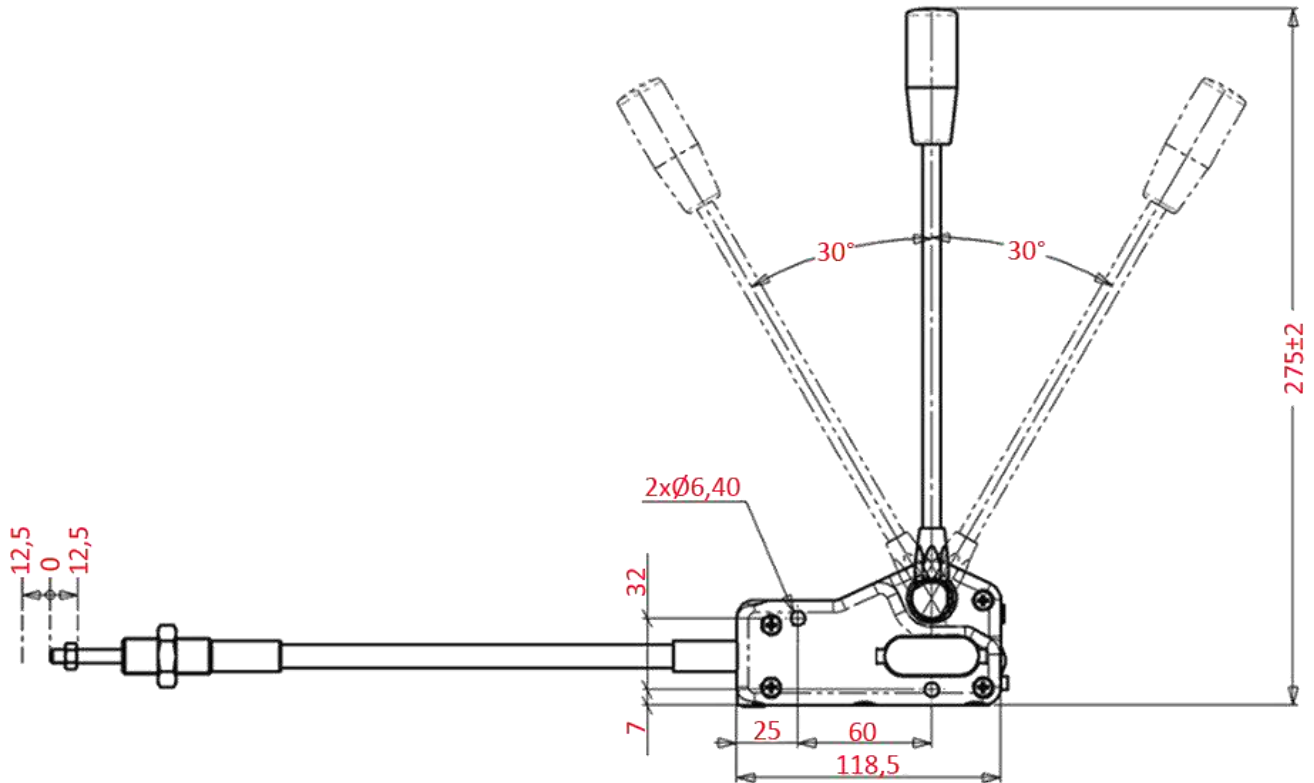

[mm]

Šifra / Code		10125
Širina / Width	[mm]	40
Teža / Weight	[kg]	0,80